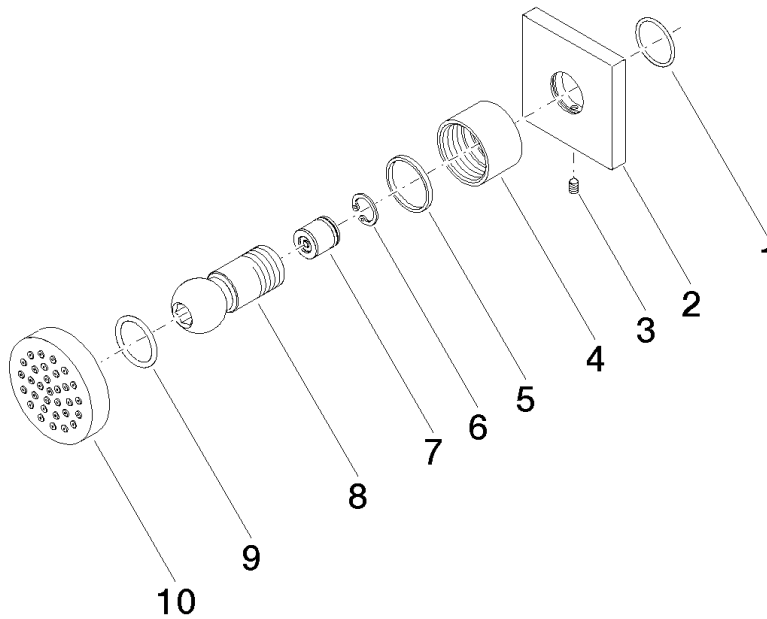

Douchette latérale sans réglage du débit - Chrome

IMO

28 528 782

- pomme de douche Ø 55 mm
- rotule 25° pivotante (dans tous les sens)
- HORIZONTAL RAIN, débit max. 7 l/min (à 3 bar)
- système anti-calcaire
- rosace 60 x 60 mm
- raccord 1/2"

Accessoires recommandés

- Coude mural à encastrer -** 35 085 970 90
- profondeur de montage max. 163 mm
 - profondeur de montage mini. 90 mm

28 528 782

mm [inches]

Diagramme de débit

Certificats

LGA_38652.

Liste des pièces de rechange

N°	Article Numéro	Désignation	Fréquence de montage	Délai de livraison
1	09 14 10 098 90	joint	1	2
2	09 27 98 003-00	rosace	1	10
3	09 31 11 048 90	tige	1	2
4	09 23 30 026-00	écrou	1	10
5	09 14 15 010 90	anneau	1	2
6	09 16 01 014 90	anneau	1	2
7	90 23 01 147 00 90	anti-retour	1	2
8	09 21 40 016-00	raccord	1	10
9	09 14 10 015 90	joint	1	2
10	90 12 05 027 00-00	boîtier (complètement)	1	10