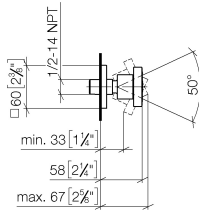

Douchette latérale sans réglage du débit - Chrome

IMO

28 528 782

- pomme de douche Ø 55 mm
- rotule 25° pivotante (dans tous les sens)
- HORIZONTAL RAIN, débit max. 7 l/min (à 3 bar)
- système anti-calcaire
- rosace 60 x 60 mm
- raccord 1/2"

Accessoires recommandés

- Coude mural à encastrer -** 35 085 970 90
- profondeur de montage max. 163 mm
 - profondeur de montage mini. 90 mm

28 528 782

mm [inches]

Diagramme de débit

Certificats

LGA_38652.

Liste des pièces de rechange

N°	Article Numéro	Désignation	Fréquence de montage	Délai de livraison
1	09 14 10 098 90	joint	1	2
2	09 27 98 003-00	rosace	1	10
3	09 31 11 048 90	tige	1	2
4	09 23 30 026-00	écrou	1	10
5	09 14 15 010 90	anneau	1	2
6	09 16 01 014 90	anneau	1	2
7	90 23 01 147 00 90	anti-retour	1	2
8	09 21 40 016-00	raccord	1	10
9	09 14 10 015 90	joint	1	2
10	90 12 05 027 00-00	boîtier (complètement)	1	10